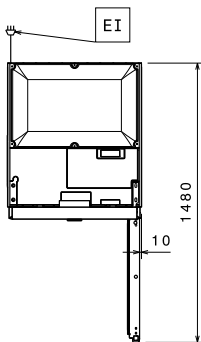

Sähkö

Jännite:

727310 (ESP71FRC) 220-240 V/1 ph/50 Hz

727311 (ESP71FRLC) 220-240 V/1 ph/50 Hz

Liitäntäteho, maksimi: 0.22 kW

Avaintieto

Kapasiteetti: 670 L

Nettotilavuus: 503 L

Oven saranat:

727310 (ESP71FRC) Oikealla

727311 (ESP71FRLC) Vasemmalla

Ulkomitat, leveys: 710 mm

Ulkomitat, syvyys: 835 mm

Ulkomitat, syvyys ovet auki: 1480 mm

Ulkomitat, korkeus: 2050 mm

Ovien lukumäärä ja tyyppi: 1 Umpi

Nettopaino: 106 kg

Ritilöiden lukumäärä ja tyyppi (sisältyvät): 4 - GN 2/1

Asentojen lukumäärä & väli: 44; 30 mm

Jäähdytystieto

Ohjaustyyppi: Digitaalinen

Jäähdytysteho laskettu höyrystyslämpötilassa: -10 °C

Käyttölämpötila Min.: -2 °C

Käyttölämpötila Max.: 10 °C

Käyttötila: Puhallus

(EU 2015/1094 asetuksen mukaisesti)

Kylmälaitteen tyyppi: Pystykaappi kylmä

ISO sertifikaatit

ISO Standardit: ISO 9001; ISO 14001; ISO 45001; ISO 50001

Vastuullisuus

Energialuokka (EU 2015/1094 asetuksen mukaisesti): C

Vuosittainen ja päivittäinen energiankulutus (EU 2015/1094 asetuksen m): 581kWh/vuosi - 2kWh/24h

Olosuhdeluokka (EU 2015/1094 asetuksen mukaisesti): Heavy Duty (luokka 5)

EEl indeksi (EU 2015/1094 asetuksen mukaisesti): 40,47

Äänitaso: 54.2 dBA

Kylmäaineen tyyppi: R290

GWP indeksi: 3

Jäähdytysteho: 322 W

Kylmäaineen paino: 80 g