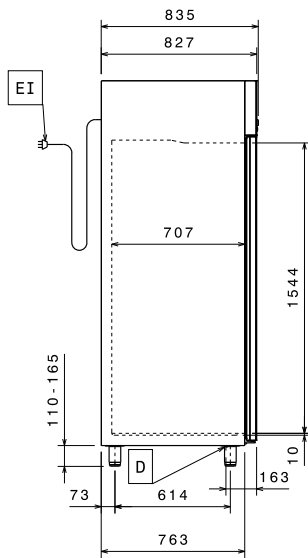

EI = Sähköliitäntä

Päältä