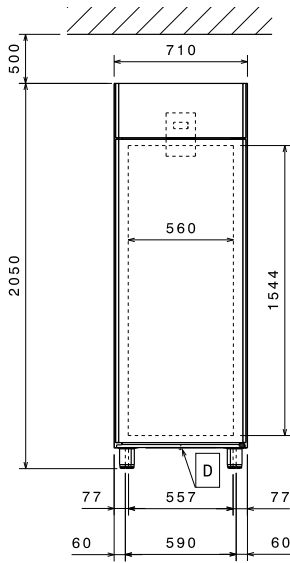

Edestä

Sivulta